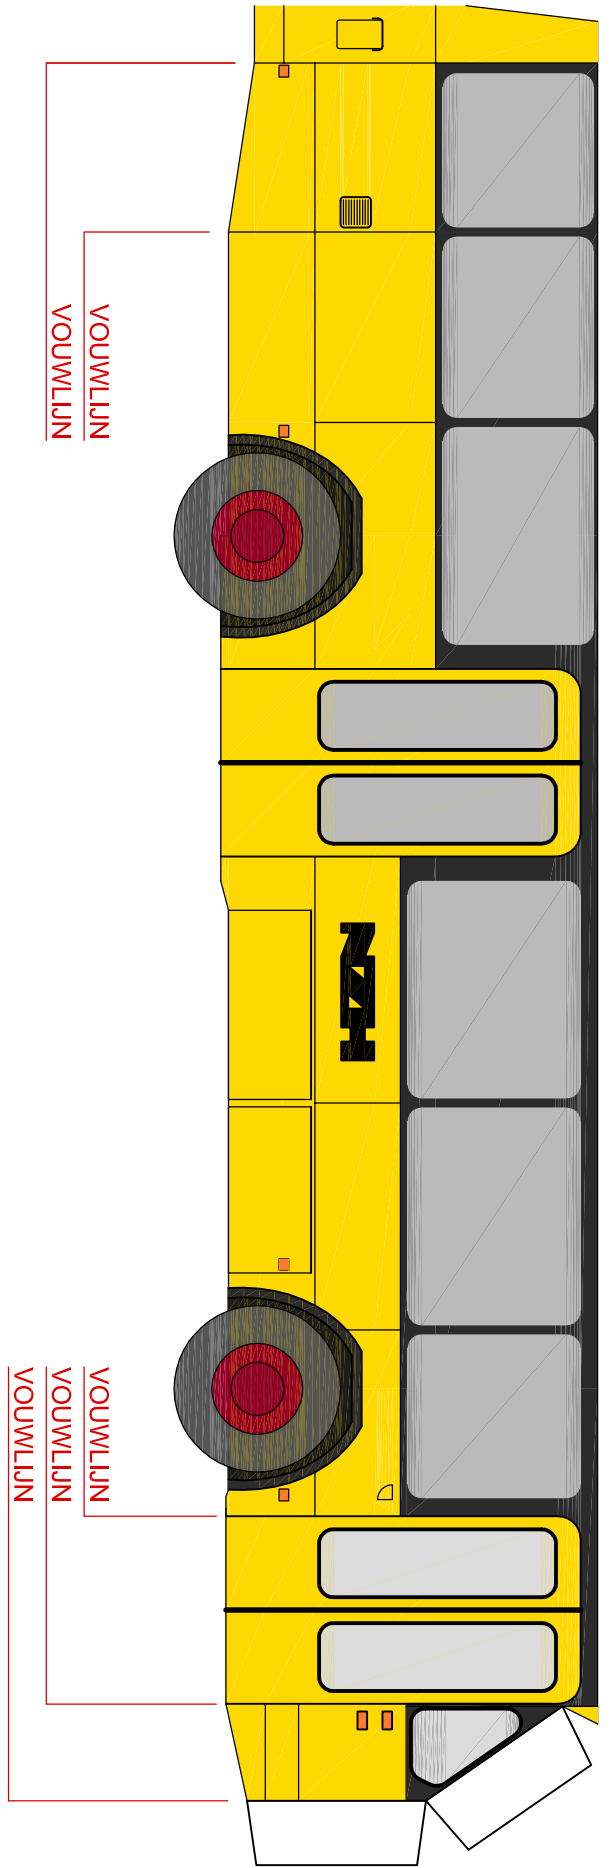

Deze bouwplaat 1 op 1 op A4-formaat afdrukken.  
(dus voor "pagina-schalen" "geen" kiezen)

Opmerking:  
Het dak dient een  
beetje bol te staan.

VOUWLIJN NAAR BUITEN

VOUWLIJN NAAR BUITEN  
VOUWLIJN NAAR BINNEN

Den Oudsten-DAF MB200 DKDL564 ESO-streekbus

© 2010 Miga van der Werf

HN

Deze bouwplaat 1 op 1 op A4-formaat afdrukken.  
(dus voor "pagina-schalen" "geen" kiezen)

VOUWLIJN  
NAAR BINNEN

VOUWLIJN NAAR BUITEN

VOUWLIJN

Plakstroken

VOUWLIJN  
VOUWLIJN

VOUWLIJN  
VOUWLIJN  
VOUWLIJN