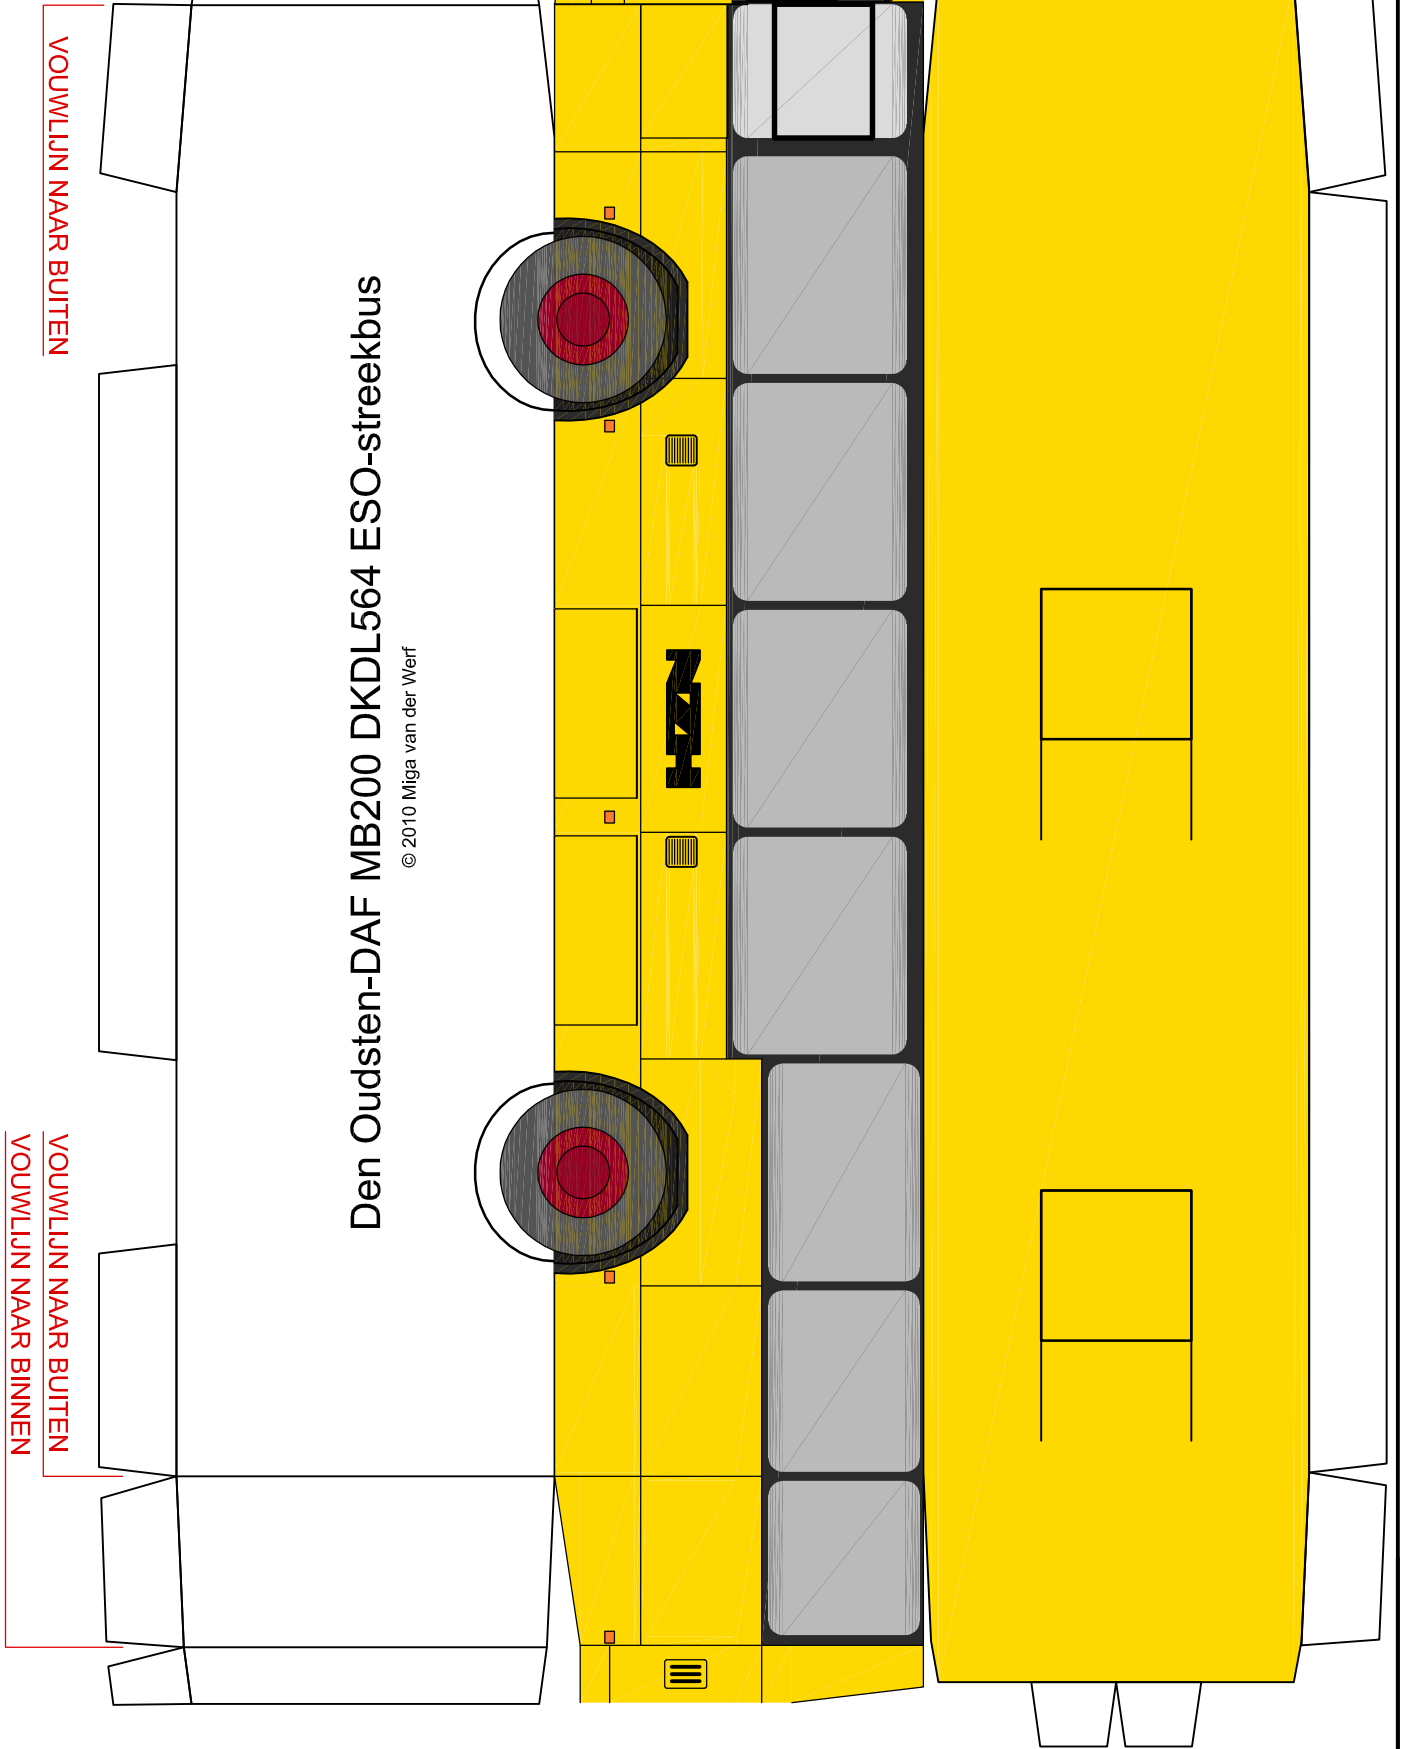

Deze bouwplaat 1 op 1 op A4-formaat afdrukken.  
(dus voor "pagina-schalen" "geen" kiezen)

Opmerking:  
Het dak dient een  
beetje bol te staan.

VOUWLIJN NAAR BUITEN

VOUWLIJN NAAR BUITEN  
VOUWLIJN NAAR BINNEN

Den Oudsten-DAF MB200 DKDL564 ESO-streekbus

© 2010 Miga van der Werf

HN

Deze bouwplaat 1 op 1 op A4-formaat afdrukken.  
(dus voor "pagina-schalen" "geen" kiezen)

VOUWLIJN  
NAAR BINNEN

VOUWLIJN NAAR BUITEN