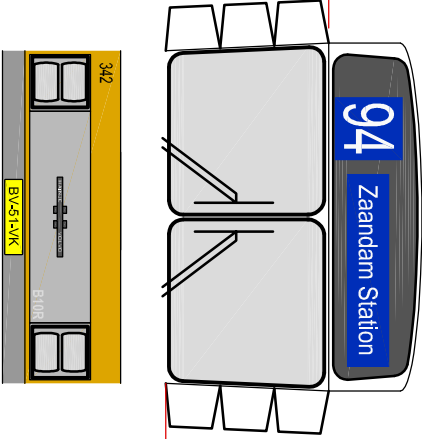

VOUWLIJN
NAAR BINNEN

VOUWLIJN NAAR BUITEN