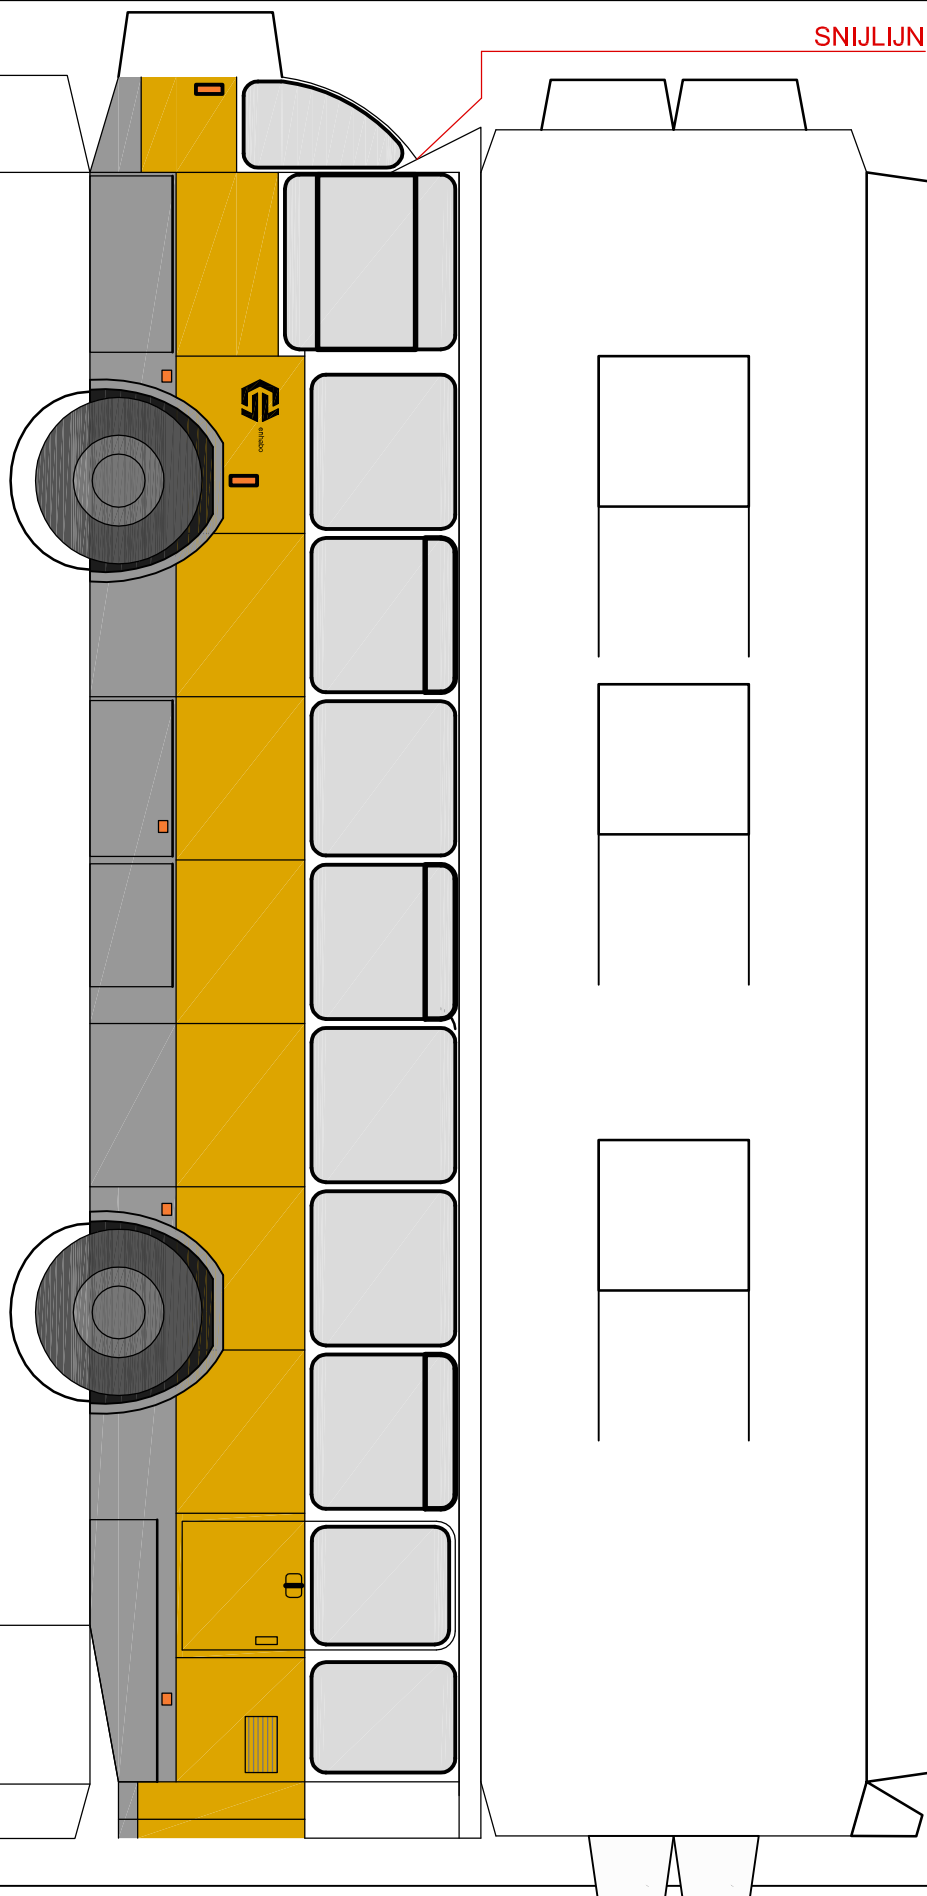

SNIJLIJN

VOUWLIJN NAAR BUITEN

VOUWLIJN NAAR BUITEN  
VOUWLIJN NAAR BINNEN

enthabo

# Hainje/VOLVO B10R CSA-standaardbus

© 2011 Miga van der Werf

Benaming:

Hainje/VOLVO B10R CSA-standaardbus (schaal 1/50)

Schaal 1/50

Deze bouwplaat 1 op 1 op A4-formaat afdrucken.  
(dus voor "pagina-schalen" "geen" kiezen)

Plakstroken

Benaming: <b>Hainje/VOLVO B10R CSA-standaardbus (schaal 1/50)</b>		
Schaal 1/50 Deze bouwplaat 1 op 1 op A4-formaat afdrucken. (dus voor "pagina-schalen" "geen" kiezen)	Documentnummer:	Revisie:
	<b>ENH342-01</b>	<b>1</b>
Blad: <b>2</b>	van: <b>3</b>	