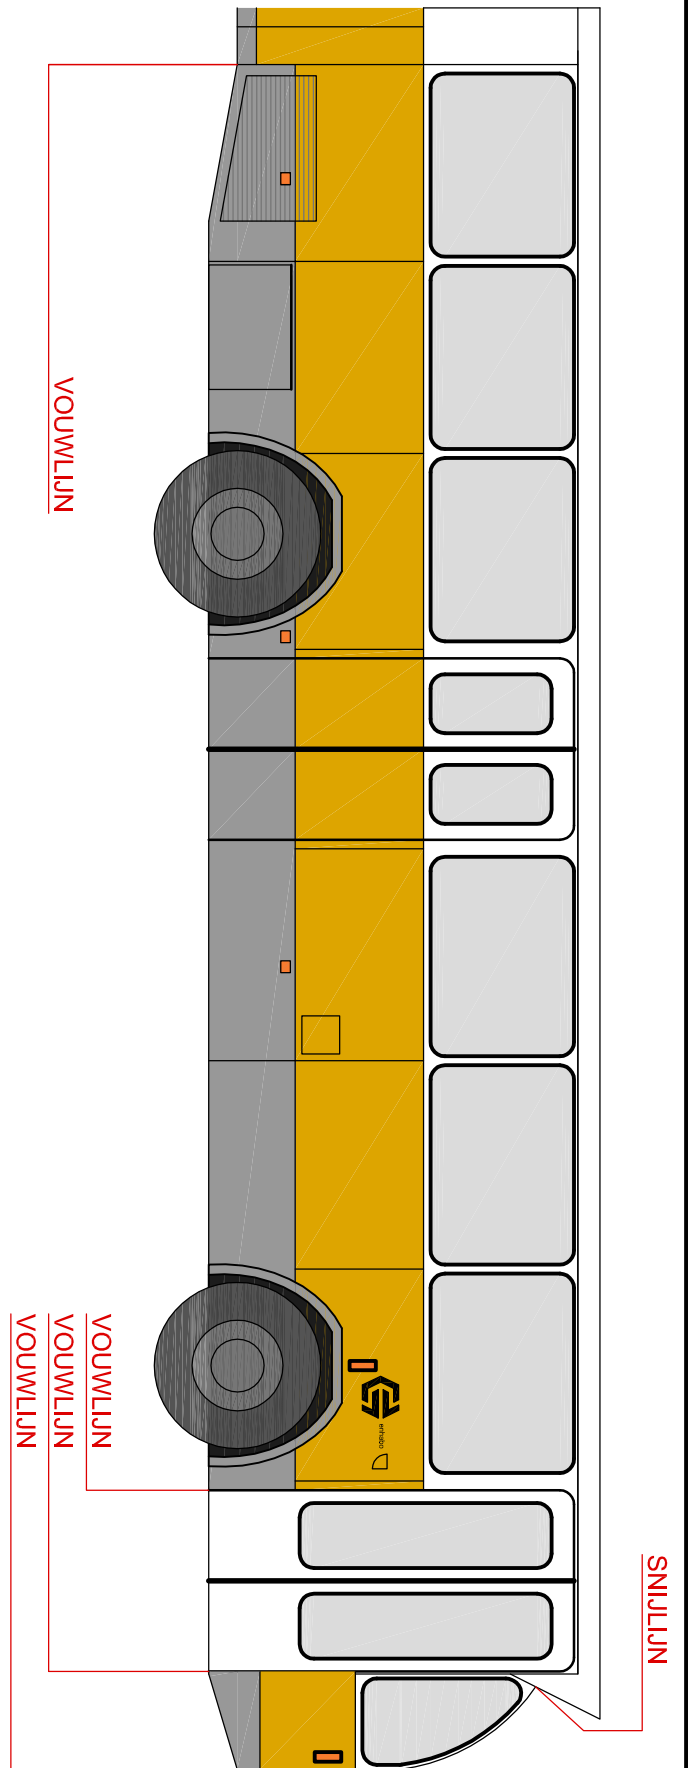

SNIJLIJN

VOUWLIJN NAAR BUITEN

VOUWLIJN NAAR BUITEN  
VOUWLIJN NAAR BINNEN

enthabo

# Hainje/VOLVO B10R CSA-standaardbus

© 2011 Miga van der Werf

Benaming:

Hainje/VOLVO B10R CSA-standaardbus (schaal 1/50)

Schaal 1/50

Deze bouwplaat 1 op 1 op A4-formaat afdrucken.  
(dus voor "pagina-schalen" "geen" kiezen)

Documentnummer:

ENH342-01

Revisie:

1

Blad: 1

van: 3

VOUWLIJN  
NAAR BINNEN

VOUWLIJN NAAR BUITEN