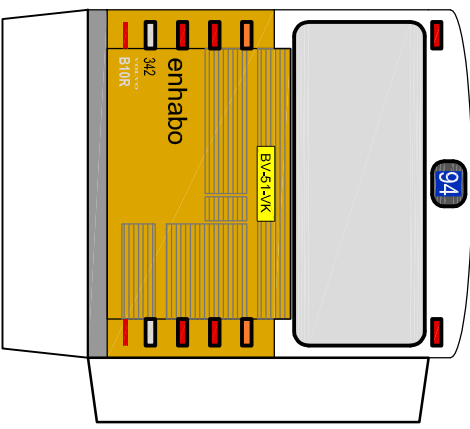

# Hainje/VOLVO B10R CSA-standaardbus

© 2011 Miga van der Werf

Benaming:

Hainje/VOLVO B10R CSA-standaardbus (schaal 1/50)

Schaal 1/50

Deze bouwplaat 1 op 1 op A4-formaat afdrucken.  
(dus voor "pagina-schalen" "geen" kiezen)

Documentnummer:

ENH342-01

Revisie:

1

Blad: 1

van: 3

VOUWLIJN  
NAAR BINNEN

VOUWLIJN NAAR BUITEN

Plakstroken

Benaming: <b>Hainje/VOLVO B10R CSA-standaardbus (schaal 1/50)</b>		
Schaal 1/50 Deze bouwplaat 1 op 1 op A4-formaat afdrucken. (dus voor "pagina-schalen" "geen" kiezen)	Documentnummer:	Revisie:
	<b>ENH342-01</b>	<b>1</b>
Blad: <b>2</b>	van: <b>3</b>	